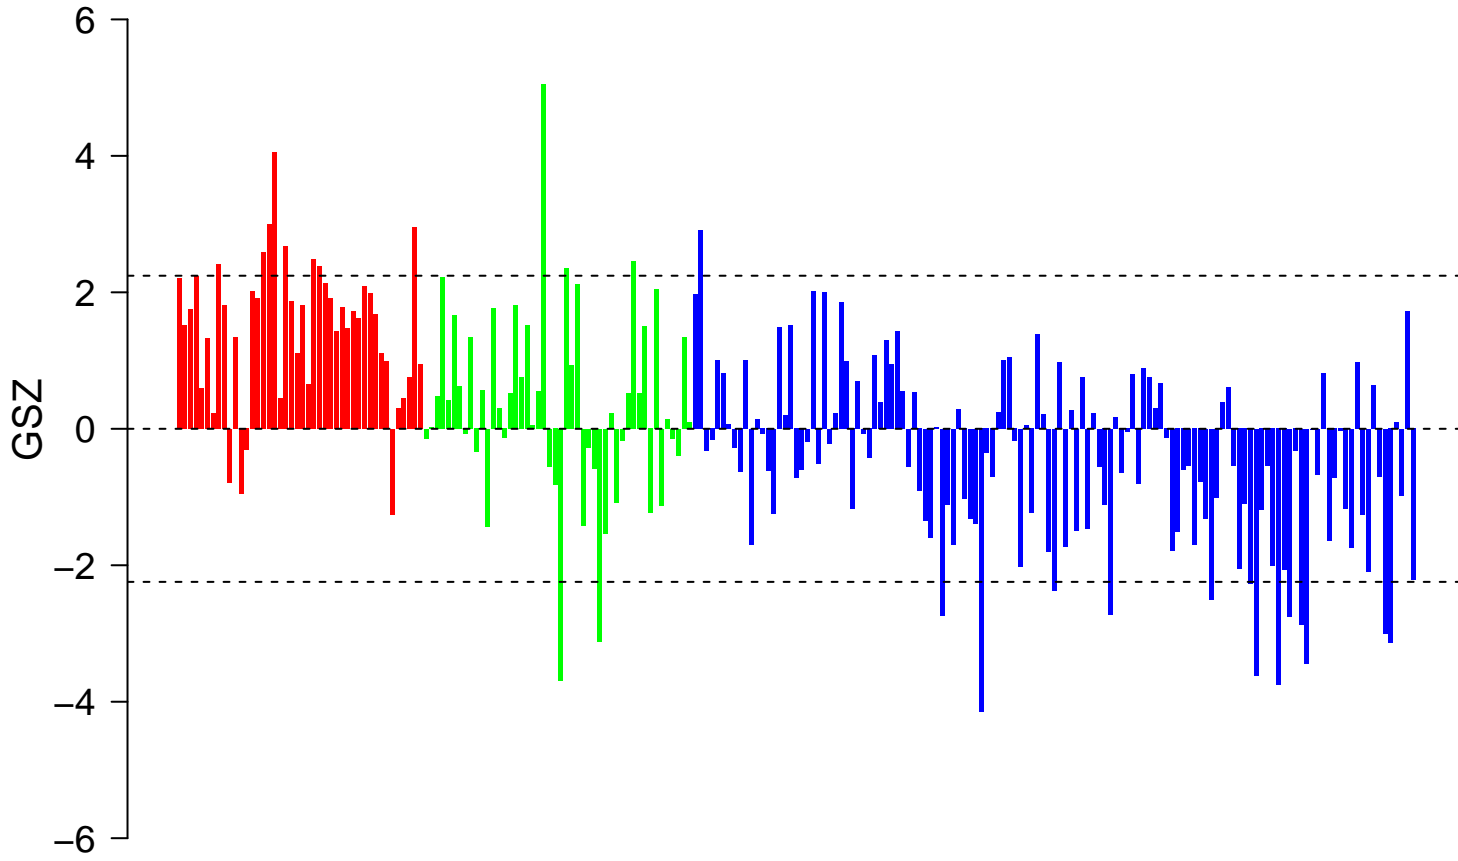

# WEI\_MIR34A\_TARGETS

■ on  
■ -  
□ off